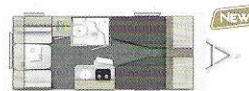

LITS SUPERPOSÉS

LIT TRANSVERSAL

LIT CENTRAL

LITS JUMEAUX

LIT À LA FRANÇAISE

ALBÄ

366 et 366H — 5,30 x 2,10 m

466 — 6,65 x 2,30 m

486 — 6,95 x 2,30 m

496 — 6,95 x 2,30 m

487 — 6,95 x 2,30 m

350 — 5,45 x 2,10 m

390 — 5,95 x 2,10 m

400 — 6,15 x 2,10 m

460 — 6,95 x 2,10 m

462 — 6,65 x 2,10 m

SPORT LINÉ

476 — 6,71 x 2,30 m

496 — 7,01 x 2,30 m

497 — 7,01 x 2,30 m

480 — 7,01 x 2,30 m

492 — 7,01 x 2,30 m

410 — 6,21 x 2,30 m

455 — 6,71 x 2,30 m